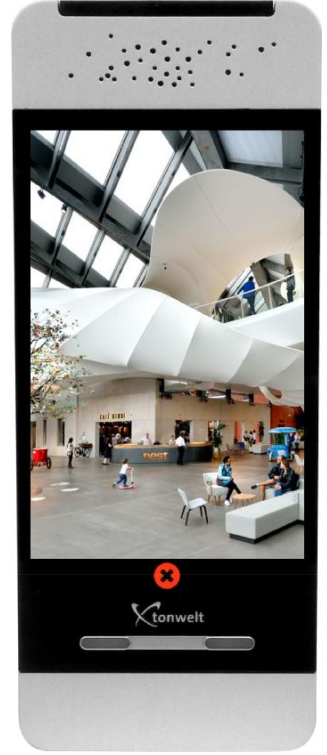

Technology

tonwelt'in yeni supraGuide touch cihazı ziyaretçilerinizi serginizdeki özel detaylar konusunda uyarır ve onlara büyük renkli bir ekrandan ses dosyaları, sürükleyici filmler, resim ve haritalar göstererek birçok dilde zengin bir deneyim yaşatmalarını sağlar.

Ayrıca özel tematik turlar halinde sunabileceğiniz sergileme seçimleri de yapabilirsiniz.

İç mekan konumlama sistemi kullanıcılara müze içinde herhangi bir zamandaki konumlarını bildirecektir.

supraGuide touch cihazlarında bulunan bu önemli teknoloji grup turlarının birçok dilde düzenlenmesini sağlar.

Kısaca önemli özellikler

i

- 4 iç ve dış mekan kullanımına uygun
- 4 güvenilir ve sağlam
- 4 hafif ve ergonomik
- 4 çok dilli görüntüleme
- 4 gün ışığında kullanıma uygun yüksek kontrastlı ve renkli ekran
- 4 rakam girişi veya kat planı ile navigasyon imkanı
- 4 entegre hoparlörlerle en iyi ses aktarımı
- 4 görme engelli ziyaretçiler için titreşim fonksiyonu
- 4 dayanıklı kulaklık girişleri
- 4 interaktif harita sayesinde iç mekan konumlama
- 4 ziyaretçi davranışlarını otomatik değerlendirme
- 4 ziyaretçi anketleri için yazılım
- 4 multimedya içeriği için interaktif yazılım
- 4 web tabanlı içerik için otomatik güncelleme
- 4 alarm sireni içeren çalınmaya karşı entegre cihaz
- 4 grup rehberlik sistemi olarak kullanıma uygun dahili mikrofon
- 4 çift yönlü arayüz
- 4 playback film veya medya aktivasyonu
- 4 Kızılötesi ve Radyo Frekansı ile ses dosyalarının manuel veya otomatik aktivasyonu