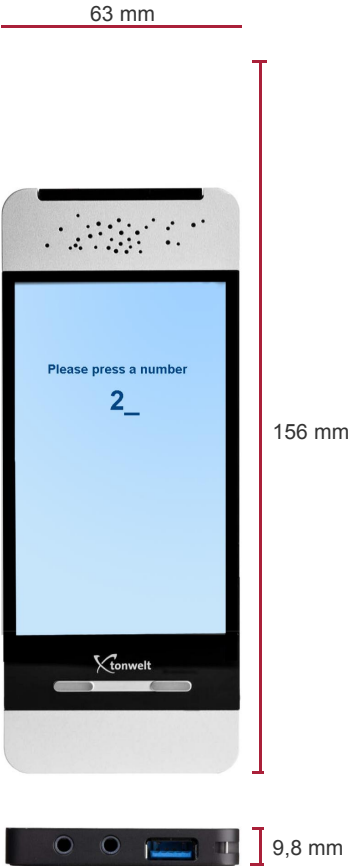

Teknik spesifikasyonlar

supra Guide^{multi}

Boyutlar	63 x 156 x 9.8 mm
Ağırlık	145 g
Hafıza	8-32 GB MicroSD ile yüksek depolama kapasitesi
Güç kaynağı	Lityum polimer batarya
Çalışma süresi	8 saate kadar
Şarj süresi	3 Saat
Kasa	dayanıklı alüminyum, yüzey işlemleri, delinme ve darbeye dayanıklı, parmak izi bırakmayan yüzey kaplaması
Ses	giriş jakı; en az iki stereo kulaklık için (2 x 3.5mm)
Grup rehberlik fonksiyonu	Grup rehberlik sistemi olarak kullanılabilir mikrofonlu kulaklık girişi (2 x 3.5 mm) (opsiyonel)
Ekran	Yüksek çözünürlüklü 4.3-inç renkli dokunmatik ekran, gün ışığında okuma kolaylığı (51 x 95 mm)
Çözünürlük	480 x 848 piksel
Alarm	Çalınma kartı entegre sistem
Sistem dili	Almanca, İngilizce, Fransızca, İtalyanca, İspanyolca, Çince, Japonca, Arapça, Türkçe, Rusça ve dahası
Arayüzler	USB 3.0
Ses formatları	MP3, WAV, M4A
Video formatları	MP4
Görüntü formatları	JPG
Arayüz seçeneği	İnteraktif menüler, bağımsız görüntüleme, haritalar & oyunlar, Bireysel video ve slayt şovlar
Taahhüt	dokunmatik Ekran
Otomatik aktivasyon	film senkronizasyonu, otomatik bağlatma ve kızılötesi Otomatik seçim
Uzaktan kumanda	Medya istasyonları ile interaktif sergilerin çalıştırılması
Erişilebilirlik	İhtiyaçları için en iyi hale getirilmiş HAC gereksinimlerini karşılar (İhtiyaçları için indüksiyon halkası)
Garanti	Teslimat tarihinden itibaren 24 ay
Güvenlik sertifikası	CE, FCC, RoHS uyumlu
Tasarım	tonwelt GmbH & Arman Emami