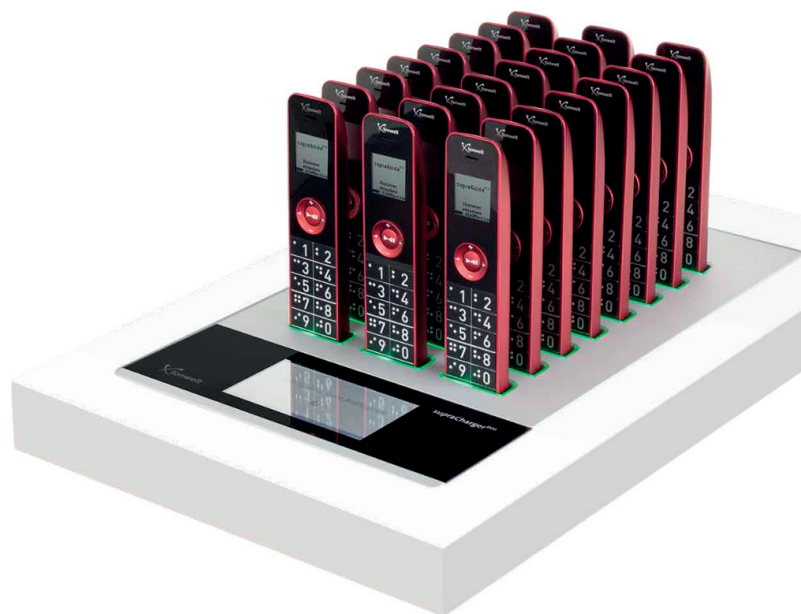

# Datenblatt Ladestation

supra  
Charger  
eco

Mit dem supraCharger für den supraGuide eco können bis zu 24 Audioguides gleichzeitig aufgeladen werden.

Die Sprachauswahl der jeweiligen Führung wird über die intuitive Menüführung ganz einfach über den eingebauten Touchscreen aktiviert.

Die mehrfarbige Anzeige am Ladeschacht zeigt den jeweiligen Ladezustand der Geräte an. Durch einfaches Aneinanderreihen können Sie die gewünschte Anzahl an Steckplätzen problemlos erhöhen.

# Technische Details supra Charger<sup>eco</sup>

Abmessungen (leer)	395 x 220 x 37 mm
Abmessungen (bestückt)	395 x 220 x 180 mm
Gewicht (leer)	2,75 kg
Gewicht (beladen)	4,45 kg
Stromversorgung	externes Netzteil (DC Output 12 V ≈ 7,0 A)
Geräusche	keine Geräusentwicklung
Wärme	keine Wärmeentwicklung am Ladegerät durch externes Netzteil
Ladeinheit	24 Ladeschächte pro Ladestation
Gehäuse	Aluminium und Glas
Veredelung	Eloxal-Oberflächenveredelung, Anti-Fingerprint-Beschichtung
Display	Farb-Touchscreen
Systemsprachen	Deutsch, Englisch, Französisch, Italienisch, Spanisch, Chinesisch, Japanisch, Arabisch, Türkisch, Russisch u. v. m.
Schnittstellen	3.0 USB Connector, LAN, Stromanschluss mit Netzteil
Bedienung	Touchscreen mit interaktivem Menü
Garantie	36 Monate
Sicherheitszertifikate	CE, FCC, RoHS-konform
Leistung	50 W (Ausgangsleistung) / 5 V
Anschluss	USB-A
Bespielen:	USB-Stick oder eine Software von tonwelt (VMS)
Optional:	Statistikauswertung, Inhalte selbständig verwalten